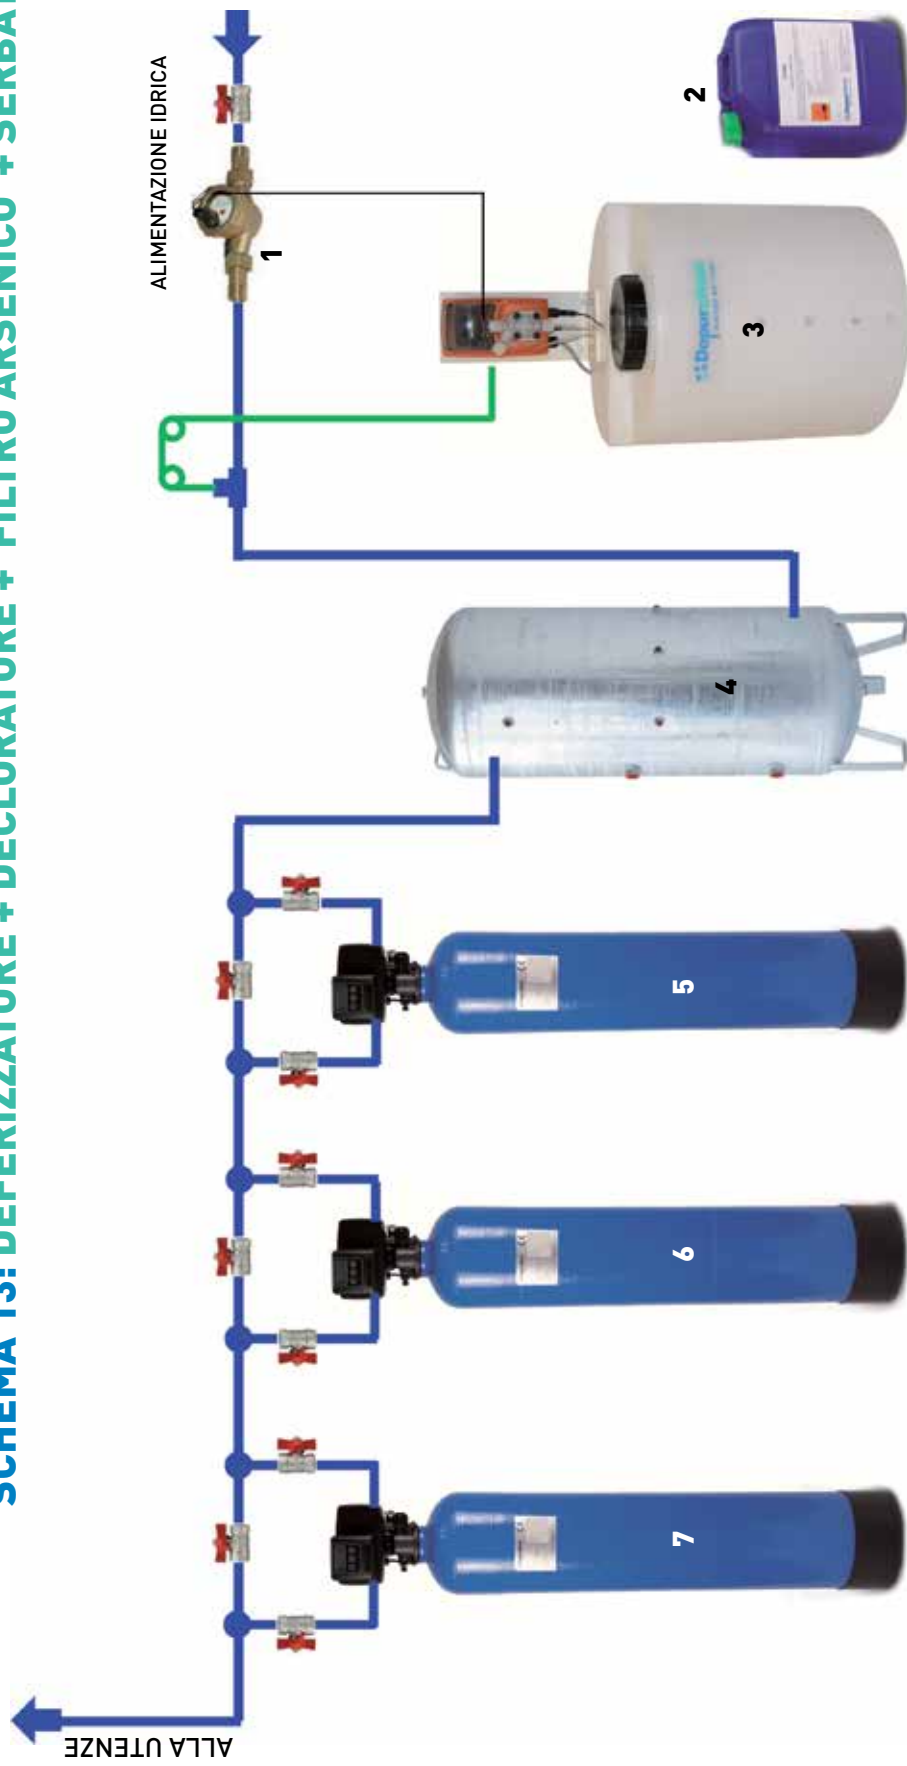

SCHEMA 13: DEFERIZZATORE + DECLORATORE + FILTRO ARSENICO + SERBATOIO

LEGENDA:

1. CONTATORE VOLUMETRICO LANCIAMPULSI CV
2. IPOCLORITO DI SODIO IPOX 14-25
3. STAZIONE DIDOSAGGIO CHEMIPUMP-C
4. SERBATOIO ACCUMULO ZINCATO
5. FILTRO DEFERIZZATORE DEF
6. FILTRO DECLORATORE DC
7. FILTRO RIMOZIONE ARSENICO ARSE